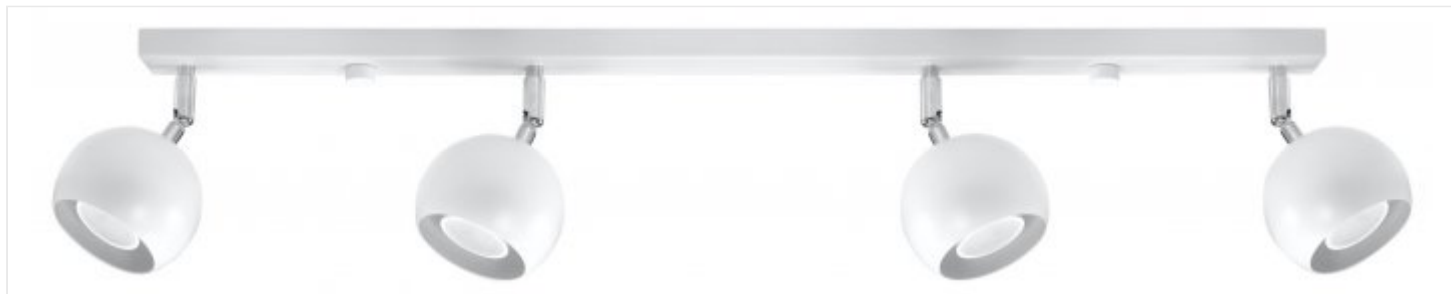

## Lampa reflektor spot OCULARE 4L Biały SL.0441 Sollux

Lampa ta jest idealnym przykładem, że w łatwy sposób można oświetlić nawet duży pokój, i to w każdym jego zakątku. Seria lamp posiada jedno, dwa, trzy i cztero-punktowe źródła światła, w których zamontować można nowoczesne żarówki LED. Co ważne, nie musi być on wykorzystywany jedynie w aranżacji pomieszczenia minimalistycznego. To propozycja również do ultranowoczesnych pokoi i salonów bądź przestrzeni biurowych, charakteryzujących się stonowaną kolorystyką i eleganckimi dodatkami.

### Podstawowe informacje

Symbol:	SL.0441
Seria:	OCULARE
Kolor:	Biały
Kolor producenta:	Biały
Przeznaczenie:	Salon, Sypialnia, Kuchnia, Korytarz
Styl:	Nowoczesny, Designerski
Materiał dominujący:	stal
Zasilanie (V):	220
Rodzaj zasilania:	sieciowe
Stopień ochrony:	IP20
Informacje dodatkowe:	Wyprodukowano w Polsce

### Źródło światła

Rodzaj gwintu:	GU10
Ilość źródeł światła:	4
Maksymalna moc żarówki (W):	40
Źródło światła w komplecie:	Nie
Klasa energetyczna:	A++ - E

### Wymiary

Wysokość (cm):	15
----------------	----

Szerokość (cm): 10

Długość (cm): 80