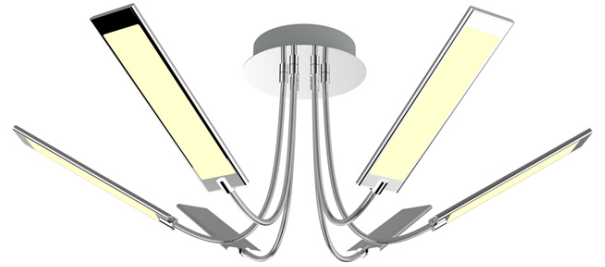

Lampa sufitowa LEXI PL180109-6C Zuma Line

Seria: [LEXI](#)

Kod produktu: PL180109-6C

Dane techniczne

Kolor abażuru: chrom

Wymiary

Wysokość [cm]: 29

Szerokość [cm]: 71

liczba żarówek: 6

rodzaj gwintu żarówki: zintegrowane źródło LED

max. moc żarówki: 30 W

Zasilanie [V]: 230

Klasa energetyczna: A++

Rodzaj zasilania: sieciowe

Kod Agata Meble: 2082-030-200-000-0001

Materiał dominujący: metal|tworzywo sztuczne