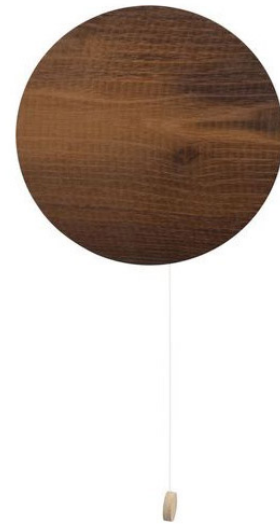

Kinkiet MINIMAL 9310 smoked oak Nowodvorski

Kinkiet MINIMAL 9310 smoked oak wykonany jest z drewna. Światło wydobywa się zza drewnianego talerza i lampa znajdzie zastosowanie jako oświetlenie salonu, holu lub dekoracyjnie w sypialni.

Typ

Typ: nowoczesne

Rodzina: [MINIMAL Nowodvorski](#)

Dane techniczne

typ klosza/abażuru: drewno

kolor klosza/abażuru: dąb wędzony

Wymiary

głębokość/odległość od ściany: 7 cm