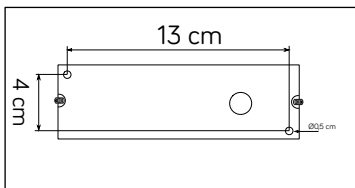

Instrukcja montażu opraw oświetleniowych

SLIM M1016 BL

2,9 cm

9 cm

17,5 cm