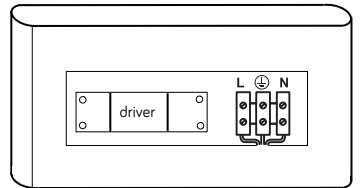

Instrukcja montażu opraw oświetleniowych

SLIM M1016 BL

2,9 cm

9 cm

17,5 cm